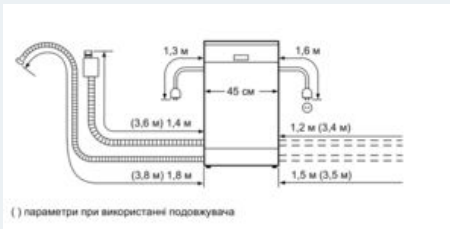

Обладнання

Технічні дані

Споживання води (л) : 9,5
 Вбудований прилад / Прилад, що встановлюється окремо :
 Вбудований
 Висота блоку без кришки (мм) : 815
 Розміри ніші для вбудовування (ВхШхГ) : 815-875 x 450 x 550
 Глибина з дверцятами, відчиненими на 90° (мм) : 1150
 Ніжки з можливістю регулювання за висотою : так - тільки фронтальна панель
 Максимальна висота регулювання ніжок (мм) : 60
 Вага Нетто (кг) : 29,0
 Загальна вага (кг) : 31,0
 Потужність підключення (В) : 2400
 Струм (А) : 10
 Напруга (В) : 220-240
 Частота (Гц) : 50; 60
 Довжина електричного кабеля (см) : 175
 Тип штекера/електричної вилки : Gardy plug w/ earthing
 Довжина шланга подачі води (см) : 165
 Довжина шланга для відведення : 205
 EAN код : 4242003701249
 Кількість комплектів посуду : 9
 Клас енергоефективності : A+
 Річний об'єм споживання електроенергії (кВт/annum) - NEW (2010/30/EC) : 220
 Споживання електроенергії (кВт) : 0,78
 Power consumption in left-on mode (W) - NEW (2010/30/EC) : 0,10
 Power consumption in off-mode (W) - NEW (2010/30/EC) : 0,10
 Річне споживання води (л/annum) : 2660
 Продуктивність сушіння : A
 Розрахункова програма : Економічна
 Час розрахункової програми (хв) : 195
 Рівень шуму (дБ) : 48
 Тип встановлення : Повністю інтегрований

iQ100

SR64E004EU

Посудомийна машина завширшки 45 см

Повністю вбудований прилад

Схеми вбудовування

Розміри в мм

() параметри при використанні подовжувача

Розміри в мм