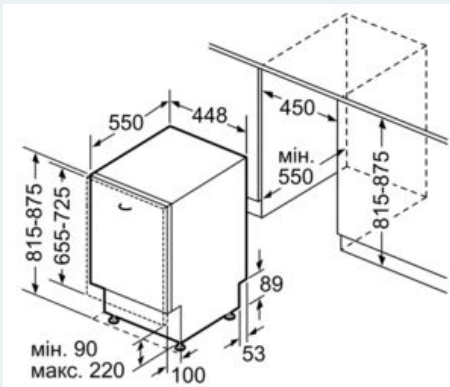

Обладнання

Технічні дані

Споживання води (л) : 9,5
 Вбудований прилад / Прилад, що встановлюється окремо :
 Вбудований
 Висота блоку без кришки (мм) : 815
 Розміри ніші для вбудовування (ВхШхГ) : 815-875 x 450 x 550
 Глибина з дверцятами, відчиненими на 90° (мм) : 1150
 Ніжки з можливістю регулювання за висотою : так - тільки фронтальна панель
 Максимальна висота регулювання ніжок (мм) : 60
 Вага Нетто (кг) : 29,0
 Загальна вага (кг) : 31,0
 Потужність підключення (В) : 2400
 Струм (А) : 10
 Напруга (В) : 220-240
 Частота (Гц) : 50; 60
 Довжина електричного кабеля (см) : 175
 Тип штекера/електричної вилки : Gardy plug w/ earthing
 Довжина шланга подачі води (см) : 165
 Довжина шланга для відведення : 205
 EAN код : 4242003701249
 Кількість комплектів посуду : 9
 Клас енергоефективності : A+
 Річний об'єм споживання електроенергії (кВт/annum) - NEW (2010/30/EC) : 220
 Споживання електроенергії (кВт) : 0,78
 Power consumption in left-on mode (W) - NEW (2010/30/EC) : 0,10
 Power consumption in off-mode (W) - NEW (2010/30/EC) : 0,10
 Річне споживання води (л/annum) : 2660
 Продуктивність сушіння : A
 Розрахункова програма : Економічна
 Час розрахункової програми (хв) : 195
 Рівень шуму (дБ) : 48
 Тип встановлення : Повністю інтегрований

iQ100

SR64E004EU

Посудомийна машина завширшки 45 см

Повністю вбудований прилад

Схеми вбудовування

Розміри в мм

() параметри при використанні подовжувача

Розміри в мм