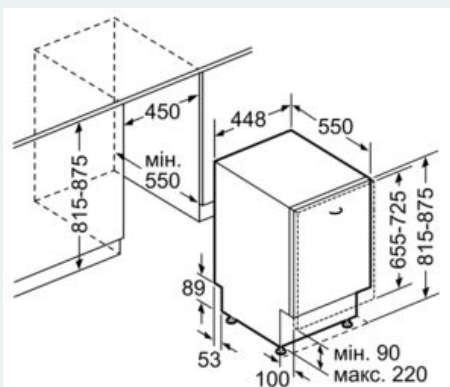

Обладнання

Технічні дані

Споживання води (л) : 9,5
 Вбудований прилад / Прилад, що встановлюється окремо :
 Вбудований
 Висота блоку без кришки (мм) : 815
 Розміри ніші для вбудовування (ВхШхГ) : 815-875 x 450 x 550
 Глибина з дверцятами, відчиненими на 90° (мм) : 1150
 Ніжки з можливістю регулювання за висотою : так - тільки фронтальна панель
 Максимальна висота регулювання ніжок (мм) : 60
 Вага Нетто (кг) : 29,0
 Загальна вага (кг) : 31,0
 Потужність підключення (В) : 2400
 Струм (А) : 10
 Напруга (В) : 220-240
 Частота (Гц) : 50; 60
 Довжина електричного кабеля (см) : 175
 Тип штекера/електричної вилки : Gardy plug w/ earthing
 Довжина шланга подачі води (см) : 165
 Довжина шланга для відведення : 205
 EAN код : 4242003701249
 Кількість комплектів посуду : 9
 Клас енергоефективності : A+
 Річний об'єм споживання електроенергії (кВт/annum) - NEW (2010/30/EC) : 220
 Споживання електроенергії (кВт) : 0,78
 Power consumption in left-on mode (W) - NEW (2010/30/EC) : 0,10
 Power consumption in off-mode (W) - NEW (2010/30/EC) : 0,10
 Річне споживання води (л/annum) : 2660
 Продуктивність сушіння : A
 Розрахункова програма : Економічна
 Час розрахункової програми (хв) : 195
 Рівень шуму (дБ) : 48
 Тип встановлення : Повністю інтегрований

iQ100

SR64E004EU

Посудомийна машина завширшки 45 см

Повністю вбудований прилад

Схеми вбудовування

Розміри в мм

() параметри при використанні подовжувача

Розміри в мм