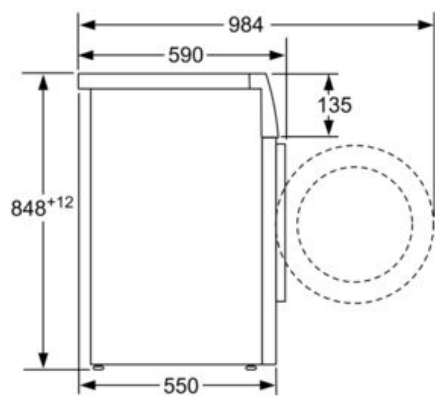

##### Технічні дані

Вбудований прилад / Прилад, що встановлюється окремо :  
 Окремо встановлюваний

Висота блоку без кришки (мм) : 848

Розміри продукту (мм) : 848 x 598 x 550

Вага Нетто (кг) : 65,0

Потужність підключення (В) : 2300

## ТЕХНІЧНА ІНФОРМАЦІЯ

- Об'єм барабану: 42 літри
- Діаметр отвору завантажувального люка: 30 см, колір рамки дверцят: Білий, кут відчинення дверцят 140°
- Металевий гак замка дверцят завантажувального люка
- Рівень шуму під час прання: 57 дБ
- Рівень шуму під час віджимання: 73 дБ

## РОЗМІРИ ПРИЛАДУ

- Розміри приладу (ВхШхГ): 84.8x59.8x55 см
- Річне споживання електроенергії: 153 кВт-год. Дані вказано з розрахунку на 220 стандартних циклів прання з використанням програм "Бавовна 60 °С" та "Бавовна 40 °С"

iQ100

WM10B262BY

Автоматична пральна машина

Схеми вбудовування

Розміри в мм

Розміри в мм