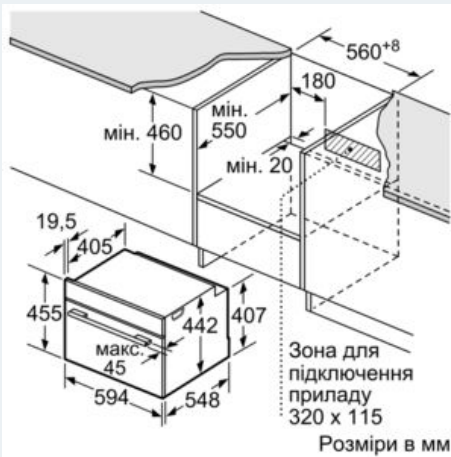

iQ700
Компактна пароварка
CD634GBS1, Нержавіюча сталь

Схеми вбудовування