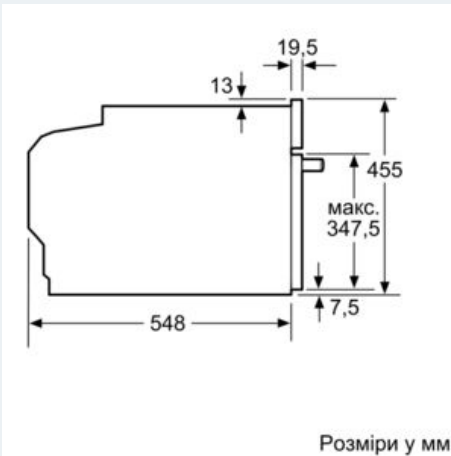

##### Технічні дані

Колір/матеріал фронтальної панелі : Нержавіюча сталь  
 Вбудований прилад / Прилад, що встановлюється окремо : Вбудований  
 Розміри ніші для вбудовування (ВxШxГ) : 450 x 560 x 550  
 Розміри продукту (мм) : 455 x 594 x 548  
 Розміри продукту в упаковці (В x Ш x Г) (мм) : 525 x 650 x 705  
 Матеріал панелі управління : Stainless steel  
 Матеріал дверцят : Скло  
 Вага Нетто (кг) : 25,0  
 Сертифікати відповідності : CE, VDE  
 Довжина електричного кабеля (см) : 150  
 EAN код : 4242003658338  
 Струм (А) : 10  
 Напруга (В) : 220-240  
 Частота (Гц) : 50; 60  
 Тип штекера/електричної вилки : Gardy plug w/ earthing  
 Сертифікати відповідності : CE, VDE

**Технічні характеристики:**

- Довжина основного кабеля: 120 см
- Потужність підключення: 1.9 кВт
- Розміри приладу (ВхШхГ): 455 мм x 595 мм x 548 мм
- Розміри ніші (ВхШхГ): 450 мм - 455 мм x 560 мм - 568 мм x 550 мм
- Габарити та вказівки щодо встановлення приладу наведено у схемах вбудовування

**iQ700**  
**Компактна пароварка**  
**CD634GBS1, Нержавіюча сталь**

Схеми вбудовування

Монтаж з варильною поверхнею.

При вбудовуванні дрібних побутових приладів під варильною поверхнею необхідно враховувати вимоги щодо товщини стільниці (включаючи підсилюючий елемент).