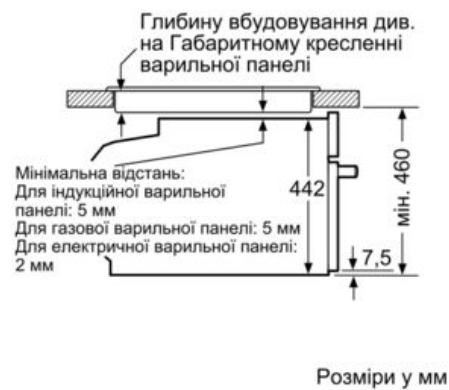

##### Технічні дані

Колір/матеріал фронтальної панелі : Нержавіюча сталь  
 Вбудований прилад / Прилад, що встановлюється окремо : Вбудований  
 Розміри ніші для вбудовування (ВxШxГ) : 450 x 560 x 550  
 Розміри продукту (мм) : 455 x 594 x 548  
 Розміри продукту в упаковці (В x Ш x Г) (мм) : 525 x 650 x 705  
 Матеріал панелі управління : Stainless steel  
 Матеріал дверцят : Скло  
 Вага Нетто (кг) : 25,0  
 Сертифікати відповідності : CE, VDE  
 Довжина електричного кабеля (см) : 150  
 EAN код : 4242003658338  
 Струм (А) : 10  
 Напруга (В) : 220-240  
 Частота (Гц) : 50; 60  
 Тип штекера/електричної вилки : Gardy plug w/ earthing  
 Сертифікати відповідності : CE, VDE

**Технічні характеристики:**

- Довжина основного кабеля: 120 см
- Потужність підключення: 1.9 кВт
- Розміри приладу (ВхШхГ): 455 мм x 595 мм x 548 мм
- Розміри ніші (ВхШхГ): 450 мм - 455 мм x 560 мм - 568 мм x 550 мм
- Габарити та вказівки щодо встановлення приладу наведено у схемах вбудовування

**iQ700**  
**Компактна пароварка**  
**CD634GBS1, Нержавіюча сталь**

Схеми вбудовування

Монтаж з варильною поверхнею.

При вбудовуванні дрібних побутових приладів під варильною поверхнею необхідно враховувати вимоги щодо товщини стільниці (включаючи підсилюючий елемент).